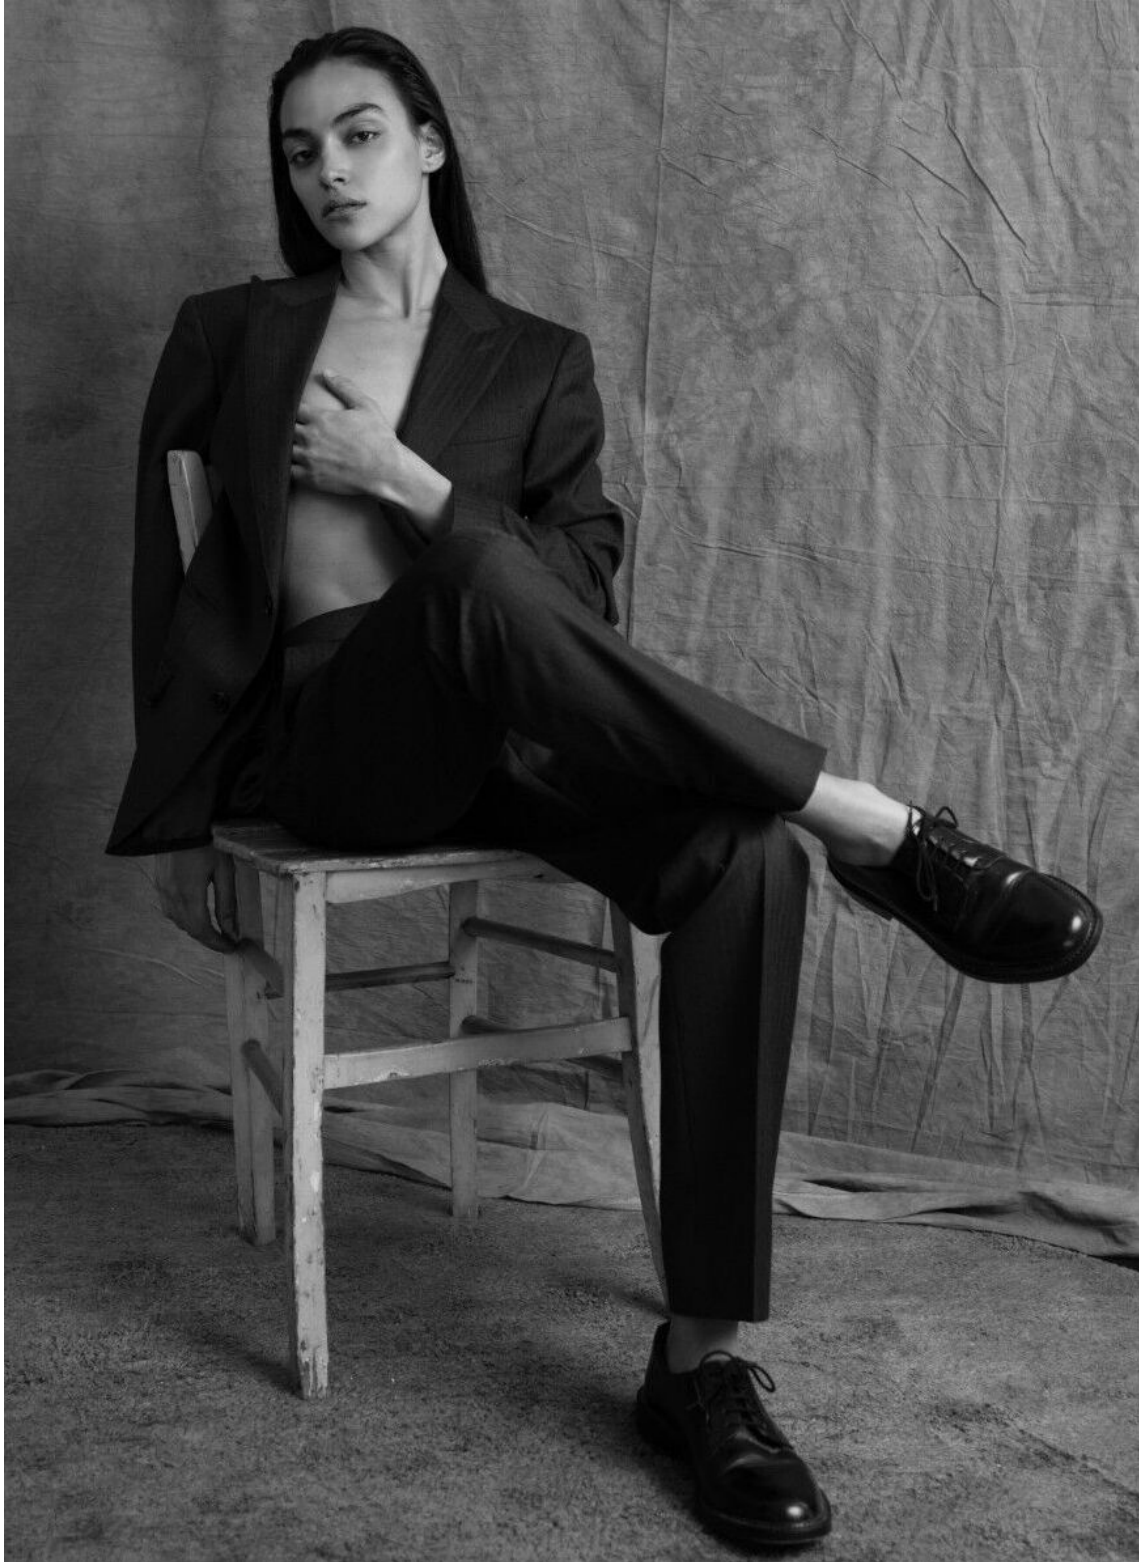

DENISE CROCE

height 175 cm · bust 82 cm · cup B · waist 60 cm · hips 90 cm · dress 36
shoes size 39 · hair brown · eyes brown

DENISE CROCE

height 175 cm · bust 82 cm · cup B · waist 60 cm · hips 90 cm · dress 36
shoes size 39 · hair brown · eyes brown

DENISE CROCE

height 175 cm · bust 82 cm · cup B · waist 60 cm · hips 90 cm · dress 36
shoes size 39 · hair brown · eyes brown

MGM
MODELS

MGM
MODELS

DENISE CROCE

height 175 cm · bust 82 cm · cup B · waist 60 cm · hips 90 cm · dress 36
shoes size 39 · hair brown · eyes brown